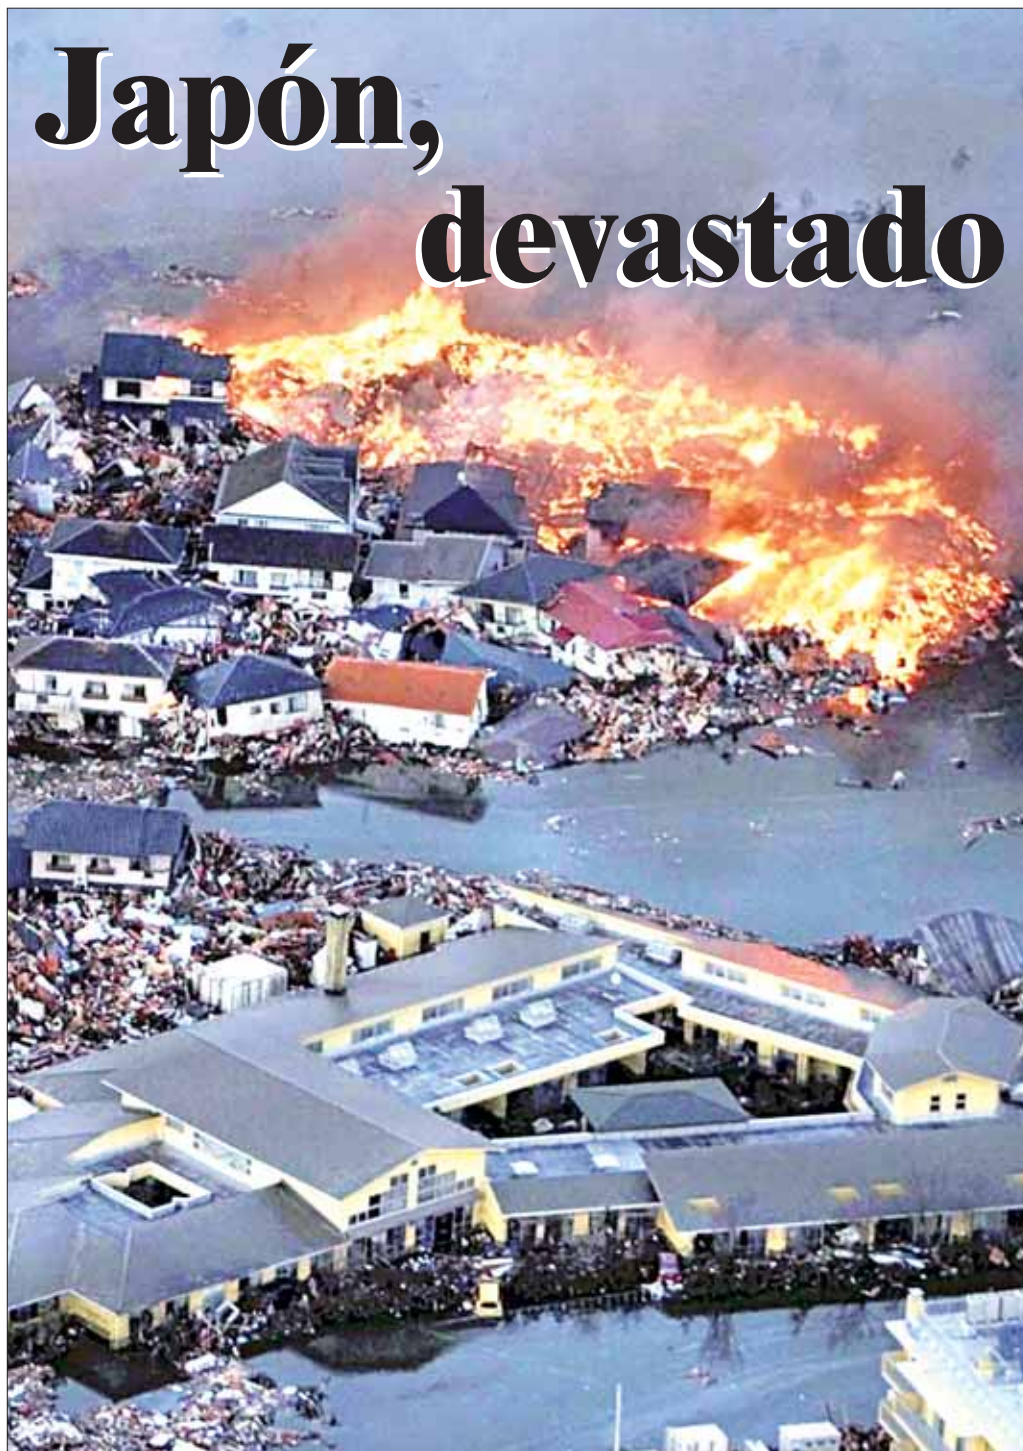

Japón, devastado

La ciudad de Natori, en el noreste del país asiático, es una de las zonas más afectadas por el terremoto y el tsunami ■ Foto Ap

Emergencia por daños a reactores nucleares nipones tras terremoto

■ Evacuan a miles alrededor de las centrales atómicas; la AIE, en “alerta total”

■ El número de muertos podría superar los mil; hay cientos de desaparecidos

■ En riesgo, importaciones de petróleo de esa nación